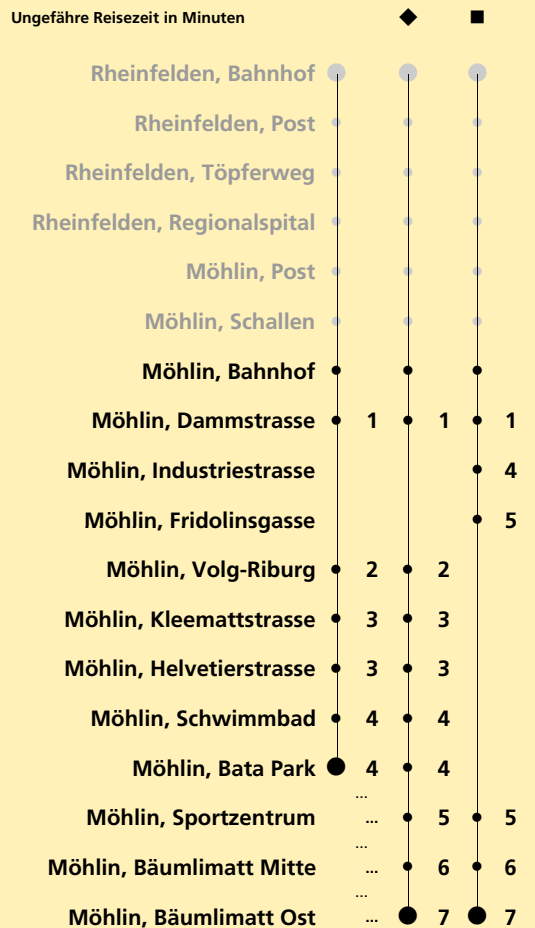

☀ Montag - Freitag	☀ Samstag	☀ Sonntag
05 45	05	05
06 35 45 55	06	06
07 15 45	07 45	07 45
08 45	08 45	08 45
09 45	09 45	09 45
10 45	10 45	10 45
11 45	11 45	11 45
12 45	12 45	12 45
13 45	13 45	13 45
14 45	14 45	14 45
15 45	15 45	15 45
16 45	16 45	16 45
17 45	17 45	17 45
18 45	18 45	18 45
19 45	19 45	19 45
20 45	20 45	20 45
21 45	21 45	21 45
22 45	22 45	22 45
23 45	23 45	23 45
00 45 <sup>A</sup>	00 45	00
01	01	01
02	02	02
03	03	03

Ungefähre Reisezeit in Minuten

A Fährt nur Freitag

Sonntagsfahrplan: 1. Januar, Karfreitag,  
Ostermontag, Auffahrt, Pfingstmontag,  
1. August, 25. und 26. Dezember